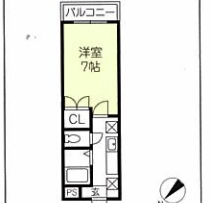

2 南彦根

彦根市小泉町

家賃 **29,000**円

JR琵琶湖線

南彦根駅 徒歩5分

ペット可

敷金 50,000円
礼金 50,000円
共益費 4,000円

H21年9月完成

(H21年2月外装工事済)

構造/鉄骨造3階建マンション
総戸数/11戸
専有面積/21.00㎡

★インターネット即使用可&無料!

設備

給湯 シャワー 電子レンジ コロコロ エアコン 防犯カメラ 防犯カメラ
駐輪場