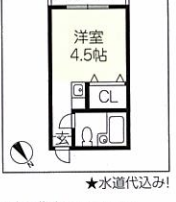

彦根市南川瀬町

家賃 **63,000**円

JR琵琶湖線

河瀬駅 徒歩12分

エレベーター!

敷金 126,000円
礼金 5,000円
共益費 5,000円
駐車場 3,000円

H11年3月完成

構造/鉄筋コンクリート造4階建マンション
総戸数/24戸 専有面積/60.48㎡

★国道8号線まで約130m!

設備 給湯 シャワー 浴室乾燥 洗濯機 エアコン 防犯カメラ
防犯カメラ 下駄箱 BS エレベーター 駐輪場

11 彦根

彦根市城町

家賃 **25,000**円

JR琵琶湖線

彦根駅 徒歩4分

近鉄大前

敷金 25,000円
礼金 25,000円
共益費 3,000円

S56年3月完成

構造/鉄筋コンクリート造4階建マンション
総戸数/40戸 専有面積/14.00㎡

★水道代込み!

設備 給湯 シャワー エアコン 防犯カメラ 防犯カメラ
防犯カメラ

12 彦根

彦根市古沢町

家賃 **25,500**円