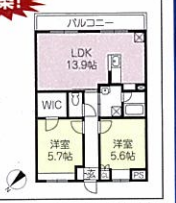

敷金 200,000円
礼金 90,000円
共益費 5,000円
駐車場 4,000円

H21年10月下旬完成予定
H21年11月1日入居可能予定

構造/鉄筋コンクリート造6階建マンション
総戸数/30戸
専有面積/76.32㎡

設備

給湯 シャワー 浴室乾燥 洗濯機 冷蔵庫 電子レンジ コロコロ
エアコン 洗髪洗面台 下駄箱 エレベーター オートロック 防犯カメラ
駐輪場

2 南彦根

彦根市小泉町

家賃 **29,000**円

JR琵琶湖線

南彦根駅 徒歩5分

ペット可

敷金 50,000円
礼金 50,000円
共益費 4,000円

H21年9月完成

(H21年2月外装工事済)

構造/鉄骨造3階建マンション
総戸数/11戸
専有面積/21.00㎡

★インターネット即使用可&無料!

設備

給湯 シャワー 電子レンジ コロコロ エアコン 防犯カメラ 防犯カメラ
駐輪場

3 河瀬

彦根市野口町

家賃 **60,000**円

JR琵琶湖線

河瀬駅 徒歩19分

新築!

敷金 100,000円
礼金 100,000円
共益費 4,000円
駐車場 3,000円

H22年3月下旬完成予定
H22年4月上旬入居可能予定

構造/鉄筋コンクリート造5階建マンション
総戸数/25戸 専有面積/57.33㎡

★LDK10帖以上!

設備 給湯 シャワー 浴室乾燥 洗濯機 冷蔵庫 エアコン 防犯カメラ
防犯カメラ 下駄箱 BS エレベーター オートロック 駐輪場

4 南彦根

彦根市大塚町

家賃 **64,000**円